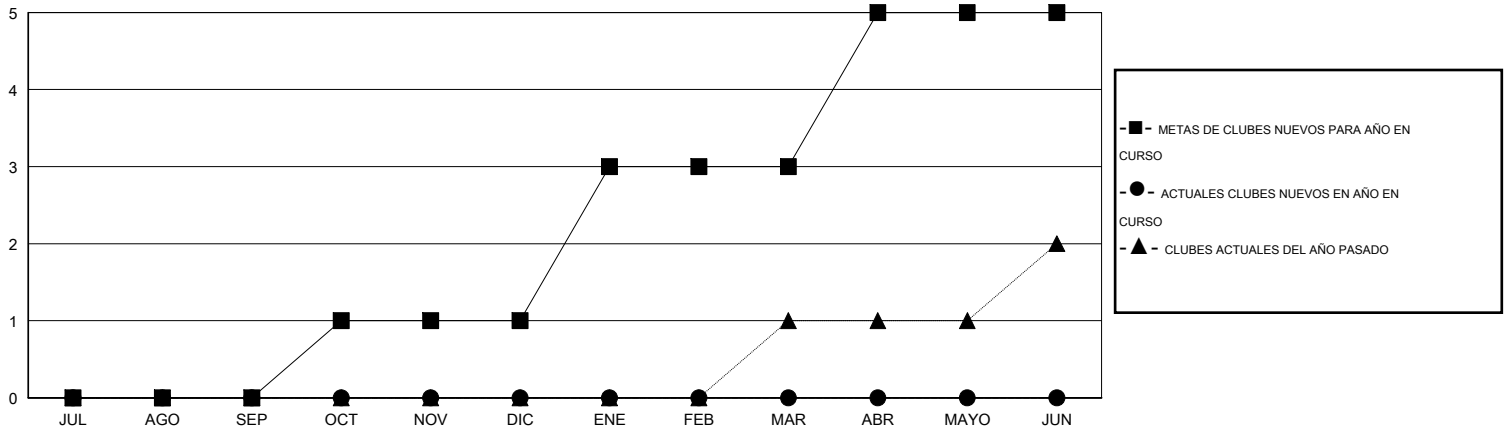

MONTHLY MEMBERSHIP PROGRESS REPORT

District 116 B

Results as of: 12/31/2015

GMT: Elisabeth Haderer

UBICACIÓN SPAIN

GMT DE AE 4

Clubes					socios				
RESULTADOS DE 2015-2016					RESULTADOS DE 2015-2016				
TRIMESTRE	META DE CLUBES NUEVOS	NUEVOS CLUBES	CLUBES DADOS DE BAJA	GANANCIA/PÉRDIDA NETA	TRIMESTRE	META DE SOCIOS NUEVOS	SOCIOS FUNDADORES Y SOCIOS AÑADIDOS	SOCIOS DADOS DE BAJA	GANANCIA/PÉRDIDA NETA
JUL/AGO/SEP	0	0	1	-1	JUL/AGO/SEP	5	28	46	-18
OCT/NOV/DIC	1	0	0	0	OCT/NOV/DIC	32	18	48	-30
ENE/FEB/MAR	2	0	0	0	ENE/FEB/MAR	43	0	0	0
ABR/MAYO/JUN	2	0	0	0	ABR/MAYO/JUN	60	0	0	0

METAS Y CIFRA ACUMULATIVA DE CLUBES NUEVOS

METAS Y CIFRA ACUMULATIVA DE SOCIOS

CLUBES DADOS DE BAJA: 1	21 CLUBS OF 46 AÑADIERON 1 O MÁS SOCIOS NUEVOS	<u>DISTRIBUCIÓN POR SEXO</u>
		MASCULINO 563 (58.58%)
		FEMENINO 398 (41.42%)
<u>SOCIOS DADOS DE BAJA</u>	CLIC AQUÍ PARA DATOS DE SALUD DE CLUB	SOCIOS EN UNIDAD FAMILIAR 173
FALLECIDOS 4		CABEZA DE FAMILIA 85
CLUB CANCELADO 0		NO ES CABEZA DE FAMILIA 88
OTRO 90		
TOTAL 94		