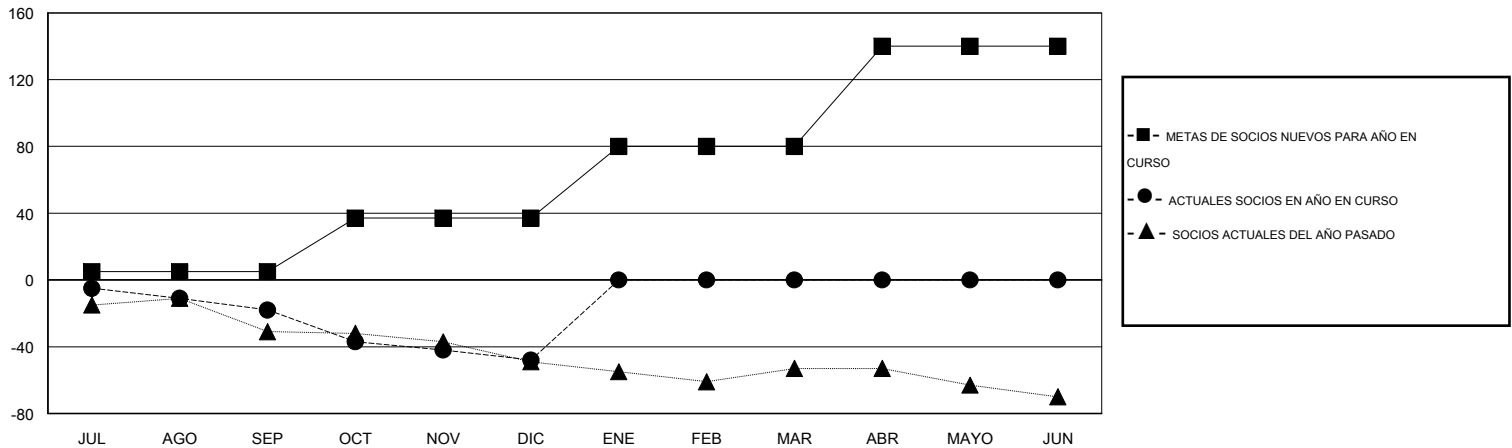

MONTHLY MEMBERSHIP PROGRESS REPORT

District 116 B

Results as of: 12/31/2015

GMT: Elisabeth Haderer

UBICACIÓN SPAIN

GMT DE AE 4

Clubes					socios				
RESULTADOS DE 2015-2016					RESULTADOS DE 2015-2016				
TRIMESTRE	META DE CLUBES NUEVOS	NUEVOS CLUBES	CLUBES DADOS DE BAJA	GANANCIA/PÉRDIDA NETA	TRIMESTRE	META DE SOCIOS NUEVOS	SOCIOS FUNDADORES Y SOCIOS AÑADIDOS	SOCIOS DADOS DE BAJA	GANANCIA/PÉRDIDA NETA
JUL/AGO/SEP	0	0	1	-1	JUL/AGO/SEP	5	28	46	-18
OCT/NOV/DIC	1	0	0	0	OCT/NOV/DIC	32	18	48	-30
ENE/FEB/MAR	2	0	0	0	ENE/FEB/MAR	43	0	0	0
ABR/MAYO/JUN	2	0	0	0	ABR/MAYO/JUN	60	0	0	0

METAS Y CIFRA ACUMULATIVA DE CLUBES NUEVOS

METAS Y CIFRA ACUMULATIVA DE SOCIOS

CLUBES DADOS DE BAJA: 1	21 CLUBS OF 46 AÑADIERON 1 O MÁS SOCIOS NUEVOS	<u>DISTRIBUCIÓN POR SEXO</u>
		MASCULINO 563 (58.58%)
		FEMENINO 398 (41.42%)
<u>SOCIOS DADOS DE BAJA</u>	CLIC AQUÍ PARA DATOS DE SALUD DE CLUB	SOCIOS EN UNIDAD FAMILIAR 173
FALLECIDOS 4		CABEZA DE FAMILIA 85
CLUB CANCELADO 0		NO ES CABEZA DE FAMILIA 88
OTRO 90		
TOTAL 94		